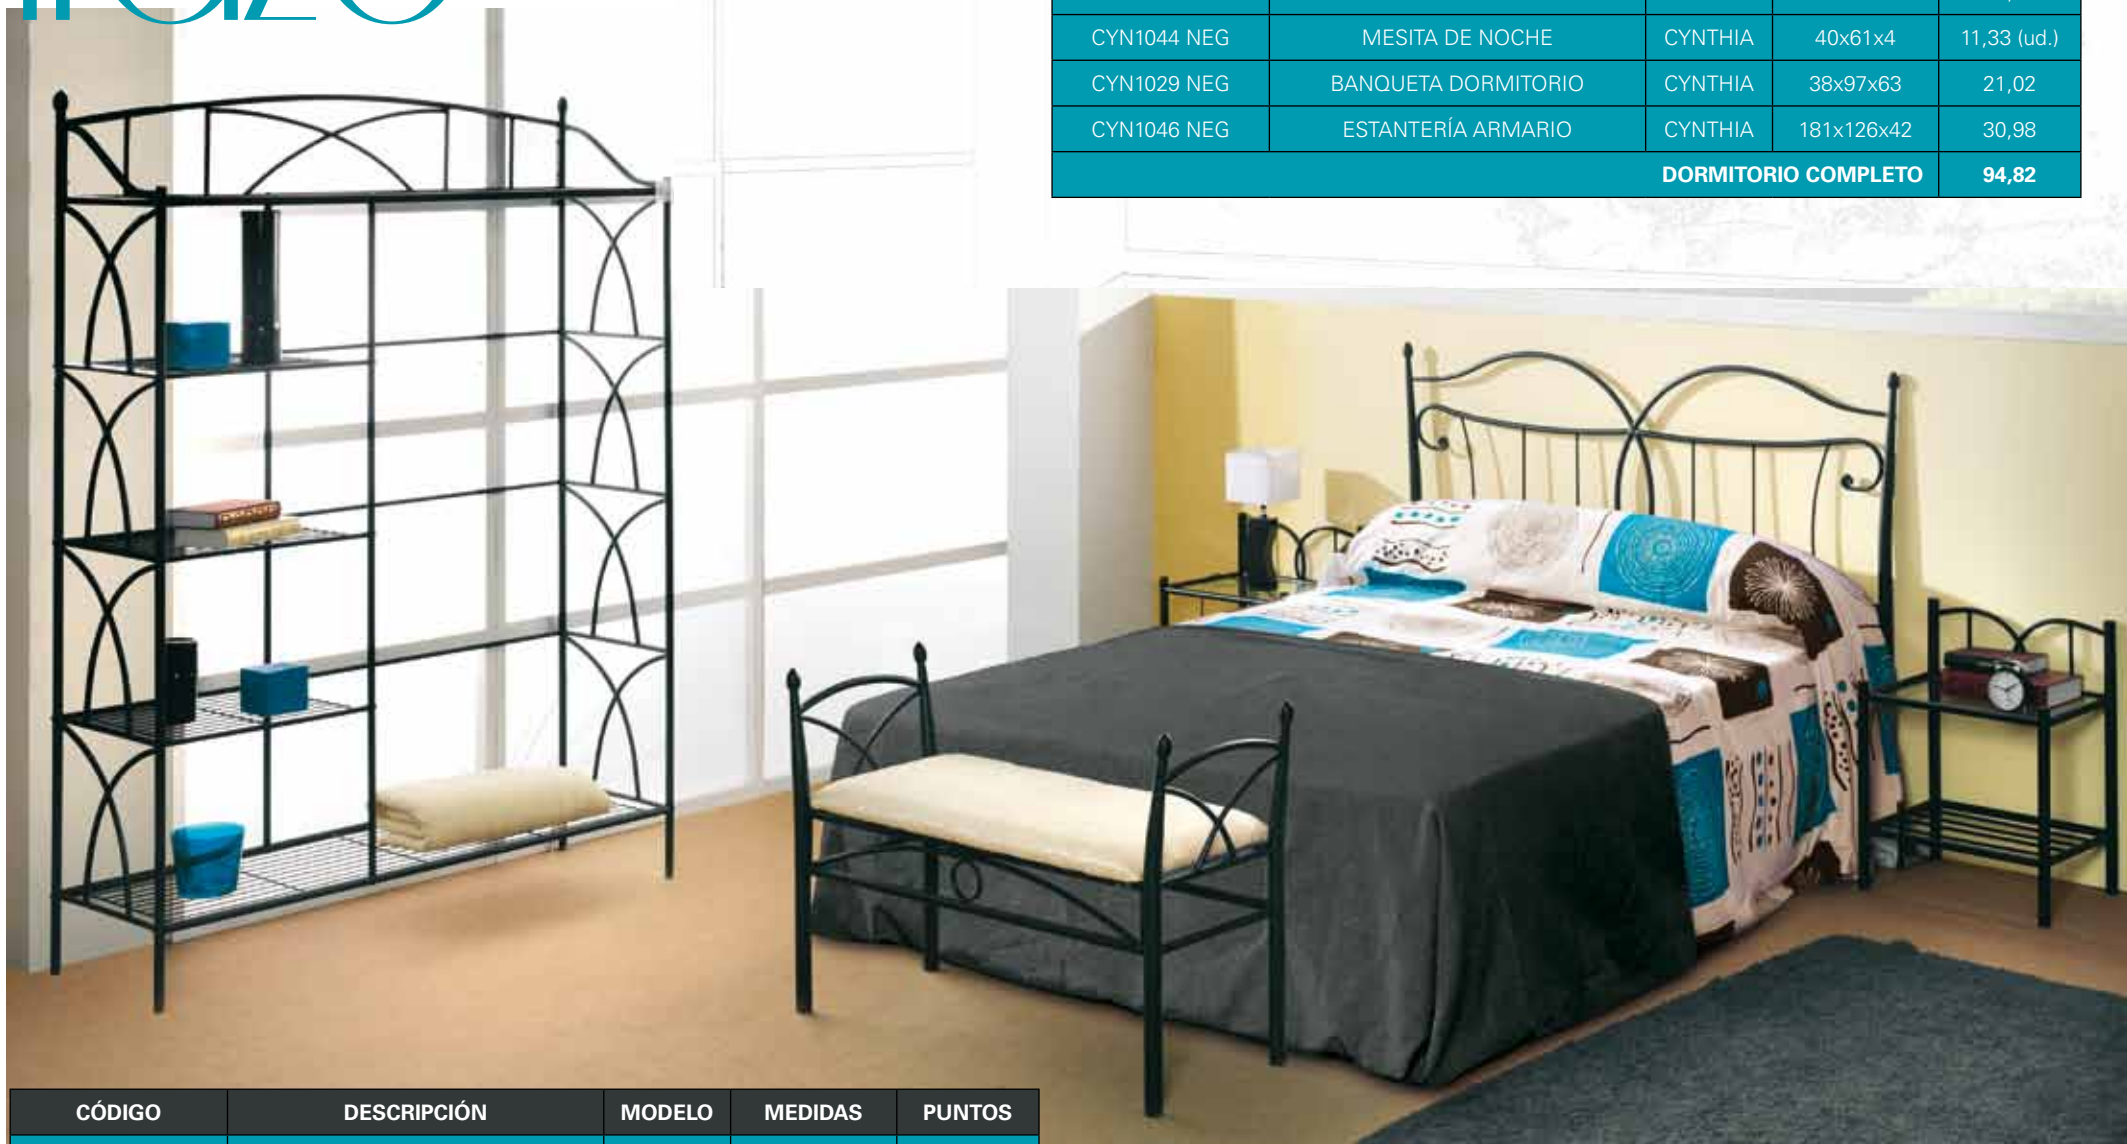

TRAZO 2

CÓDIGO	DESCRIPCIÓN	MODELO	MEDIDAS	PUNTOS
CYN1025 NEG	CABECERO FORJA 135 CM.	CYNTHIA	113x147x4	20,16
CYN1044 NEG	MESITA DE NOCHE	CYNTHIA	40x61x4	11,33 (ud.)
CYN1029 NEG	BANQUETA DORMITORIO	CYNTHIA	38x97x63	21,02
CYN1046 NEG	ESTANTERÍA ARMARIO	CYNTHIA	181x126x42	30,98
DORMITORIO COMPLETO				94,82

CÓDIGO	DESCRIPCIÓN	MODELO	MEDIDAS	PUNTOS
CYN1026 NEG	CABECERO FORJA 90 CM.	CYNTHIA	113x100x4	16,36
CYN1024 NEG	CABECERO FORJA 105 CM.	CYNTHIA	113x115x4	17,64
CYN1023 NEG	CABECERO FORJA 150 CM.	CYNTHIA	113x160x4	21,04