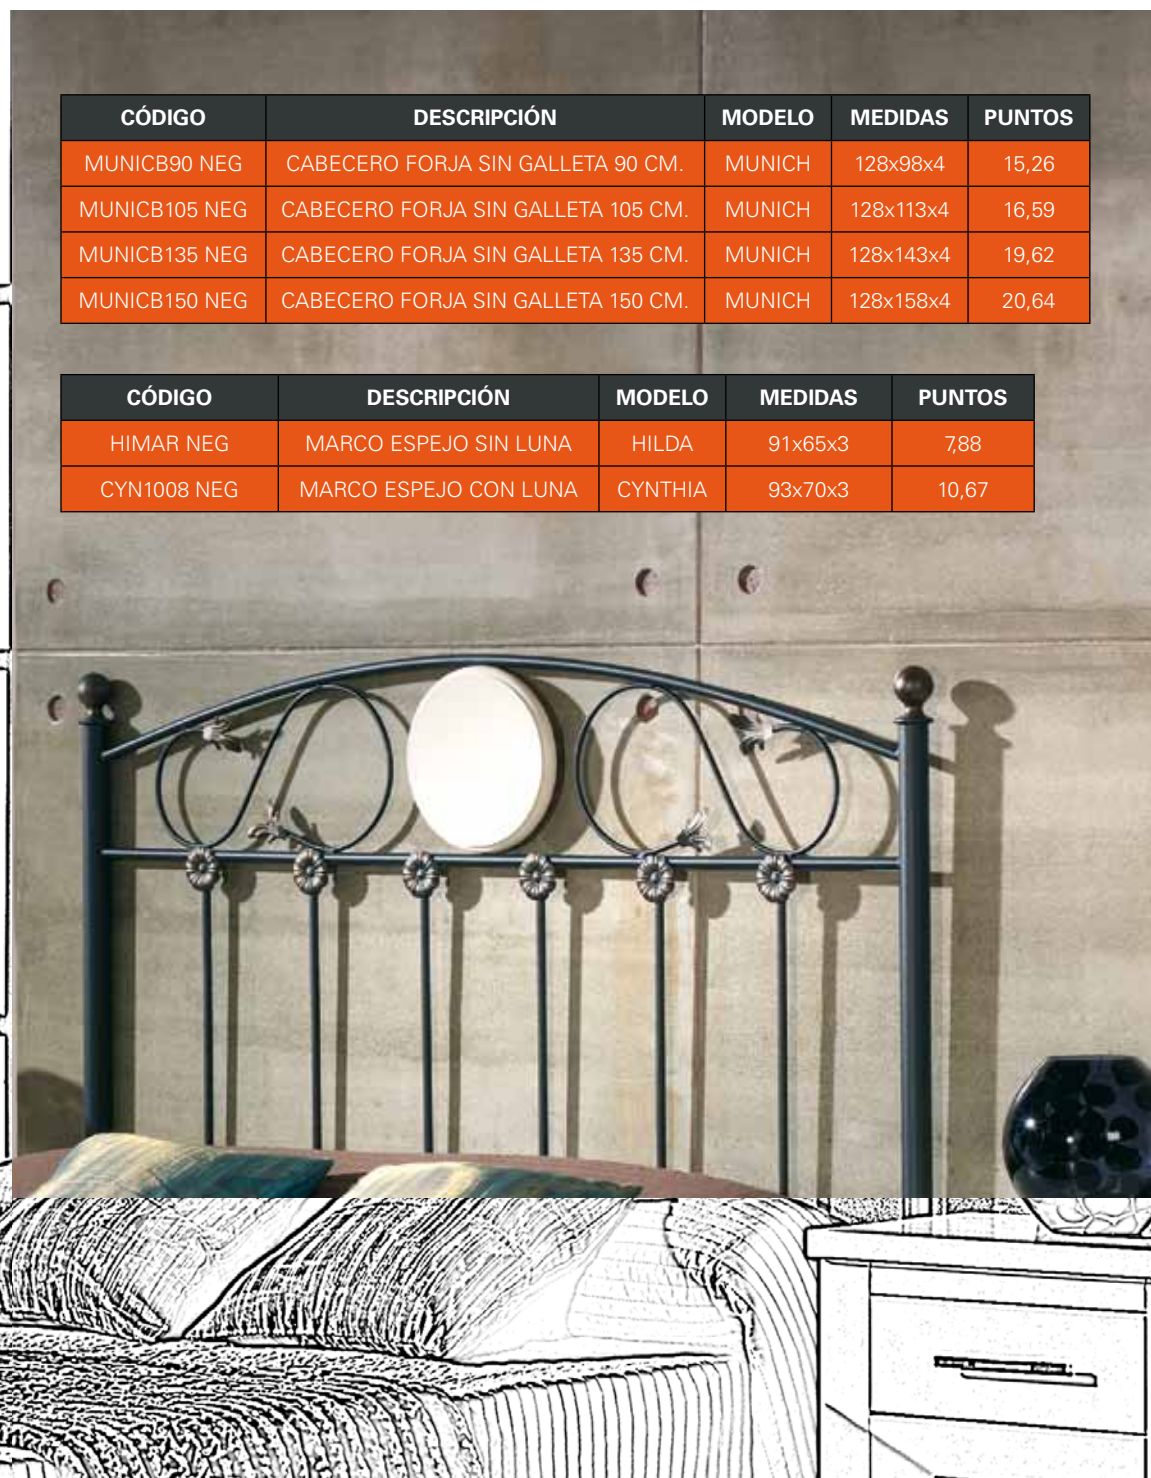

DESGLOSE TÉCNICO

MARCO ESPEJO SIN LUNA HILDA

MARCO ESPEJO CON LUNA CYNTHIA

VALOR DEL PUNTO: VER PROVEEDOR P009

CÓDIGO	DESCRIPCIÓN	MODELO	MEDIDAS	PUNTOS
MUNICB90 NEG	CABECERO FORJA SIN GALLETA 90 CM.	MUNICH	128x98x4	15,26
MUNICB105 NEG	CABECERO FORJA SIN GALLETA 105 CM.	MUNICH	128x113x4	16,59
MUNICB135 NEG	CABECERO FORJA SIN GALLETA 135 CM.	MUNICH	128x143x4	19,62
MUNICB150 NEG	CABECERO FORJA SIN GALLETA 150 CM.	MUNICH	128x158x4	20,64