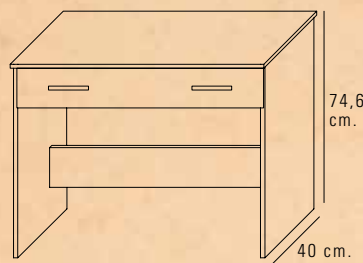

10209041 CER Mesa estudio cerezo 20,81 pts.