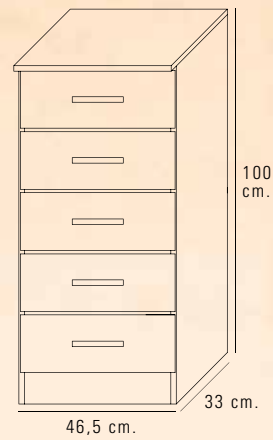

10409349 CER Sinfonier 5 cajones 48 cm. cerezo 33,82 pts.