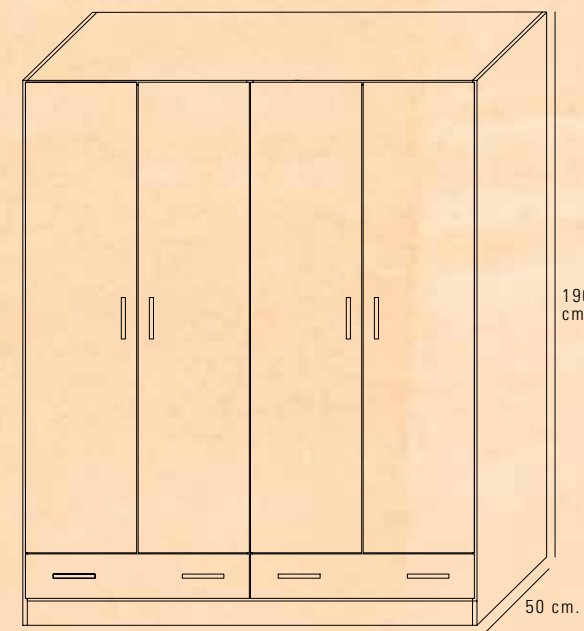

10407340 C-B Armario 2 puertas correderas 252,32 pts.

10409333 CER Armario 4 puertas 2 cajones 200 cm. cerezo 123,56 pts.

10209327 CER Armario 2 puertas 1 cajón 80 cm. cerezo 58,05 pts.

10209328 CER Armario 2 puertas 1 cajón 100 cm. cerezo 62,60 pts.

10209329 CER Armario 3 puertas 1 cajón 120 cm. cerezo 83,43 pts.

10409352 CER Armario 4 puertas 2 cajones 165 cm. cerezo 110,98 pts.

Gallardo

distribuciones

Almacén de CHICLANA

Pol. Ind. Pelagatos - C/. Ronda de Levante, 31
Tel.: 956 40 83 67 Fax: 956 53 02 95
11130 CHICLANA DE LA FRONTERA (Cádiz)