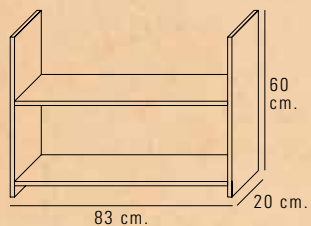

10209034 CER Estantería 2 baldas cerezo 8,80 pts.