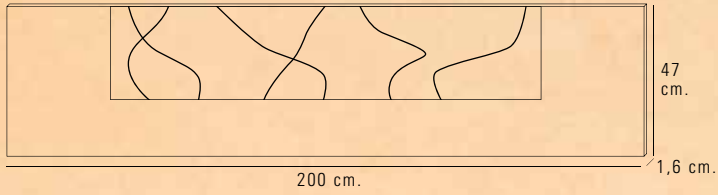

10407338 C-B Cabecero 200 cm. LAOS cerezo-blanco 44,64 pts.