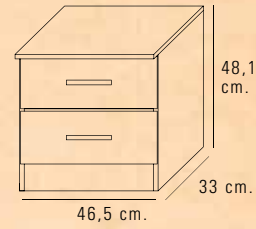

10409044 CER Mesita de noche 2 cajones cerezo 13,76 pts.