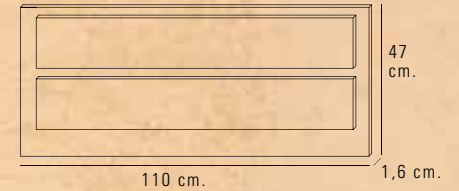

CÓDIGO	DESCRIPCIÓN	COLOR	MEDIDAS	PUNTOS
10209351	Cabecero 110 cm. MICKEY	Cerezo	47x110x1,6	10,00
10409044	Mesita de noche 2 cajones	Cerezo	48,1x46,5x33	13,76
10209041	Mesa estudio	Cerezo	74,6x95,5x40	20,81
10209034	Estantería 2 baldas	Cerezo	60x83x20	8,80
Dormitorio juvenil sin armario				53,37
10209327	Armario 2 puertas 1 cajón 80 cm.	Cerezo	196x82,2x50	58,05
10209328	Armario 2 puertas 1 cajón 100 cm.	Cerezo	196x98,8x50	62,60

Serie Mickey
COLECCIÓN CEREZO AMBIENTE 08

VALOR DEL PUNTO: VER PROVEEDOR T001

10407338 C-B Cabecero 200 cm. LAOS cerezo-blanco 44,64 pts.

10407339 C-B Cabecero 200 cm. ONDA cerezo-blanco 44,64 pts.

10209360 CER Cabecero 110 cm. 2 PLAFONES cerezo 12,23 pts.

10409350 CER Cabecero 200 cm. MICKEY cerezo 17,39 pts.

10409044 CER Mesita de noche 2 cajones cerezo 13,76 pts.

10209351 CER Cabecero 110 cm. MICKEY cerezo 10,00 pts.

10409359 CER Cabecero 200 cm. 2 PLAFONES cerezo 24,87 pts.