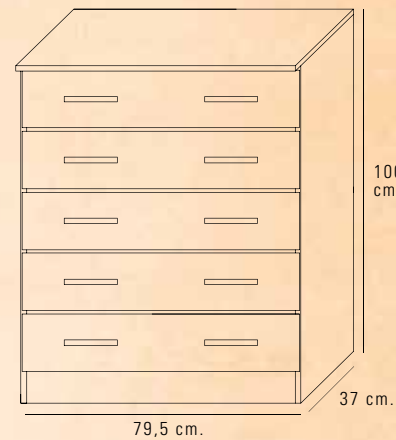

COLECCIÓN CEREZO
Serie Mickey TÉCNICO
VALOR DEL PUNTO: VER PROVEEDOR T001

10409032 CER Comodín 3 cajones cerezo 36,23 pts.

10409052 CER Mural con luna cerezo 23,29 pts.

10409349 CER Sinfonier 5 cajones 48 cm. cerezo 33,82 pts.