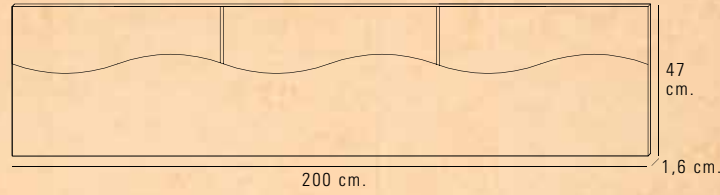

10407339 C-B Cabecero 200 cm. ONDA cerezo-blanco 44,64 pts.