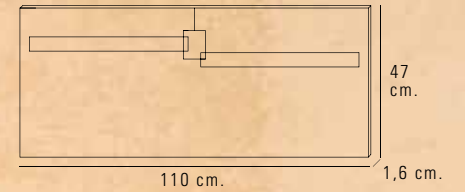

CÓDIGO	DESCRIPCIÓN	COLOR	MEDIDAS	PUNTOS
10209351	Cabecero 110 cm. MICKEY	Cerezo	47x110x1,6	10,00
10409044	Mesita de noche 2 cajones	Cerezo	48,1x46,5x33	13,76
10209041	Mesa estudio	Cerezo	74,6x95,5x40	20,81
10209034	Estantería 2 baldas	Cerezo	60x83x20	8,80
Dormitorio juvenil sin armario				53,37
10209327	Armario 2 puertas 1 cajón 80 cm.	Cerezo	196x82,2x50	58,05
10209328	Armario 2 puertas 1 cajón 100 cm.	Cerezo	196x98,8x50	62,60

Serie Mickey
COLECCIÓN CEREZO AMBIENTE 08

VALOR DEL PUNTO: VER PROVEEDOR T001

10407338 C-B Cabecero 200 cm. LAOS cerezo-blanco 44,64 pts.

10407339 C-B Cabecero 200 cm. ONDA cerezo-blanco 44,64 pts.

10209360 CER Cabecero 110 cm. 2 PLAFONES cerezo 12,23 pts.

10409350 CER Cabecero 200 cm. MICKEY cerezo 17,39 pts.

10409044 CER Mesita de noche 2 cajones cerezo 13,76 pts.

10209351 CER Cabecero 110 cm. MICKEY cerezo 10,00 pts.

10409359 CER Cabecero 200 cm. 2 PLAFONES cerezo 24,87 pts.