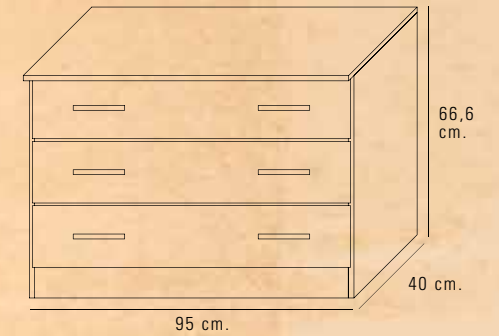

COLECCIÓN CEREZO
Serie Mickey TÉCNICO
VALOR DEL PUNTO: VER PROVEEDOR T001

10409032 CER Comodín 3 cajones cerezo 36,23 pts.