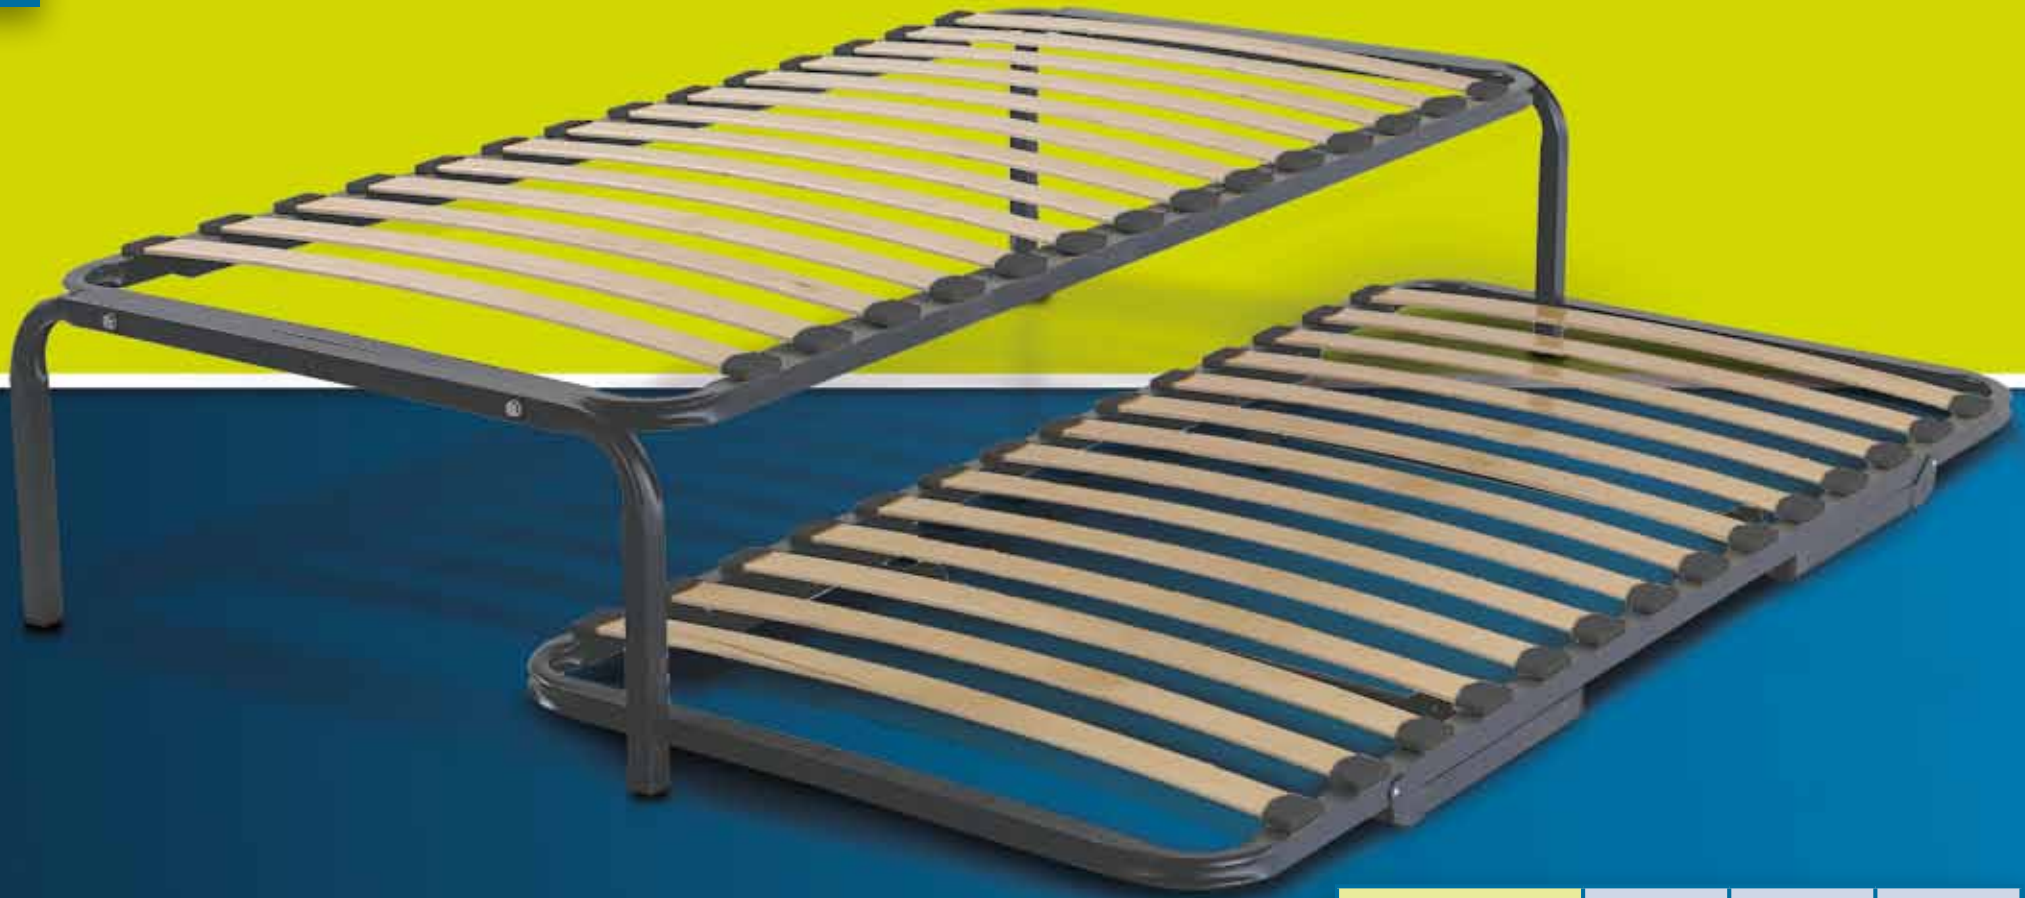

tiene cabida

## Características:

- Somier superior con marco reforzado con doble tubo 30x30.
- Láminas de haya de 53 mm. con sujeción al bastidor con tacos de polietileno.
- Patas en S.
- Somier inferior, patas con ruedas y automática apertura.
- Pintura gris barpol anticorrosión y secado al horno.

## Características:

- Bastidor con tubo acerado 30x30.
- En las medidas 80, 90 y 105 cm. ancho una barra central de refuerzo. Medidas superiores dos barras centrales
- Lamas de madera contrachapada de 100 mm. de ancho.
- Pintura epoxi marrón secada al horno.
- Juegos de patas opcionales.

## Características:

- Bastidor con tubo acerado 30x30 con 4 barras transversales para 4 patas.
- Tapizado tejido 3D color beig.
- Juego de patas opcionales.