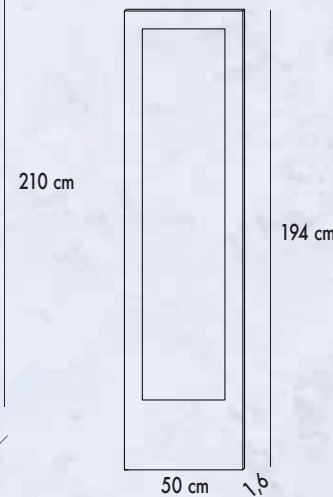

Mural con luna EXPO 23,29 pts.
Colores: wengué, ceniza y blanco