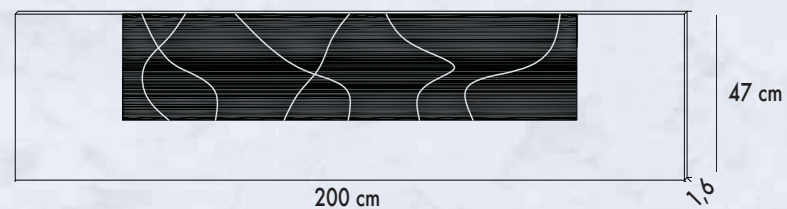

Cabecero matrimonio LAOS 44,64 pts.
Colores: wengué-blanco y ceniza-blanco