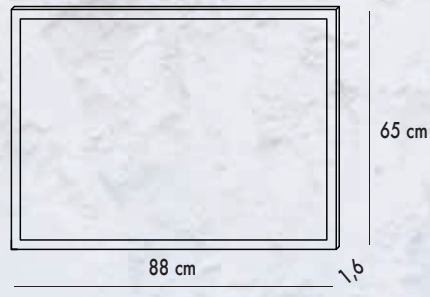

Ampliación TÉCNICO

Marco espejo comodín EXPO 19,49 pts.
Color: wengué