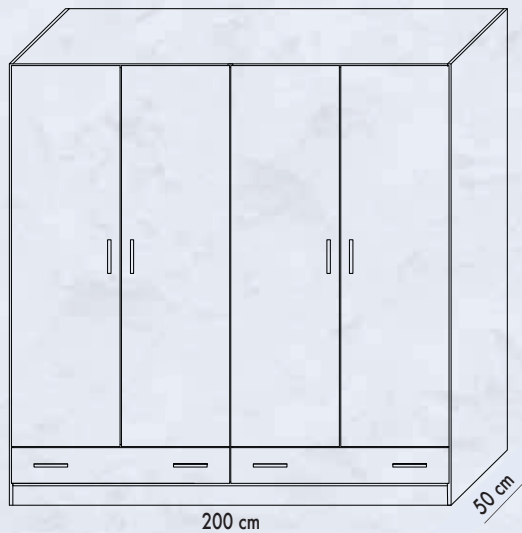

Armario 4 puertas 2 cajones 123,56 pts.
Colores: wengué-blanco, ceniza-blanco y blanco