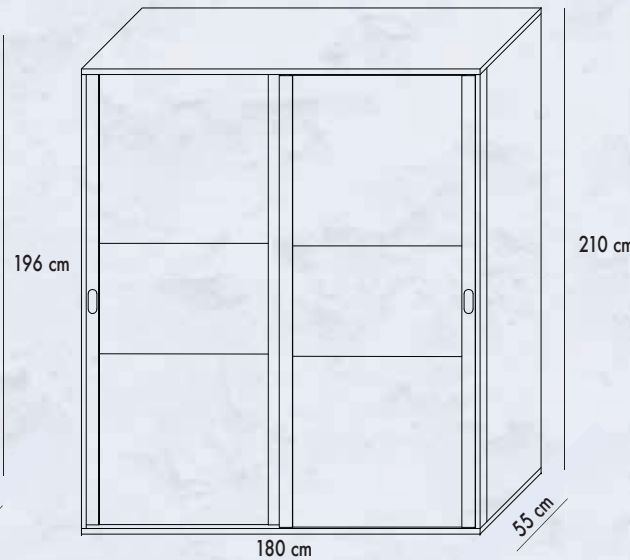

Mural con luna EXPO 23,29 pts.
Colores: wengué, ceniza y blanco

Armario 2 puertas correderas 252,32 pts.
Colores: wengué-blanco y blanco-negro