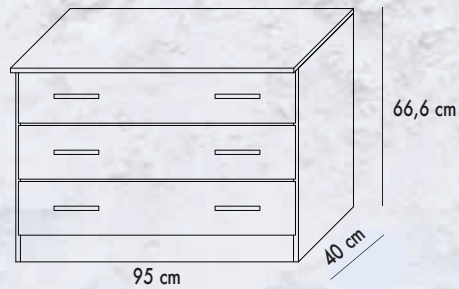

Comodín 3 cajones EXPO 36,23 pts.
Color: wengué-blanco