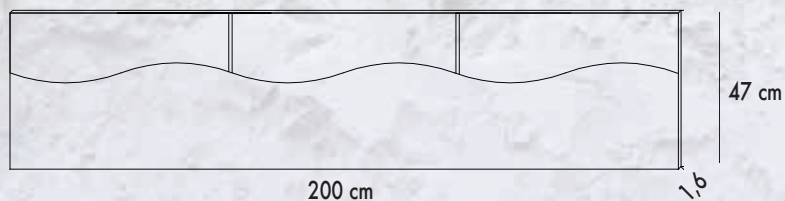

colección EXPO an

Cabecero matrimonio ONDA 44,64 pts.
Color: wengué-blanco