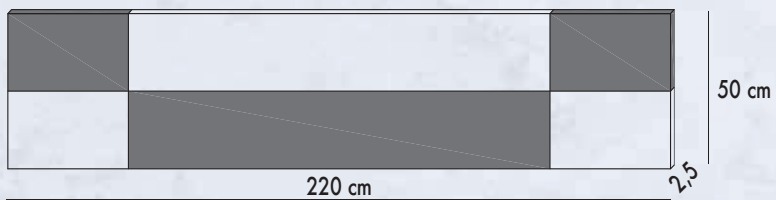

Cabecero matrimonio AVA 40,83 pts.
Colores: wengué-blanco y ceniza-blanco