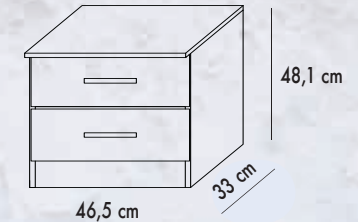

Mesita de noche EXPO 13,76 pts.
Colores: wengué-blanco*, ceniza-blanco* y blanco.

*Nota aclaratoria sobre los colores del sinfonier y la mesita:
wengué-blanco: todos los cajones blancos.
ceniza-blanco: un solo cajón blanco.