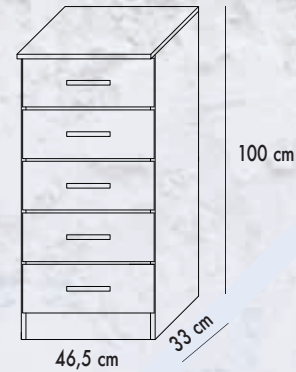

Sinfonier 5 cajones EXPO 33,82 pts.
Colores: wengué-blanco*, ceniza-blanco* y blanco