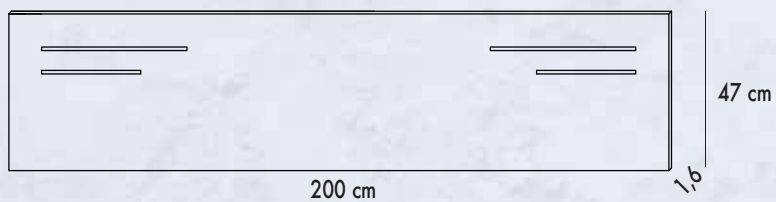

Cabecero matrimonio EXPO 17,39 pts.
Colores: wengué, blanco y ceniza