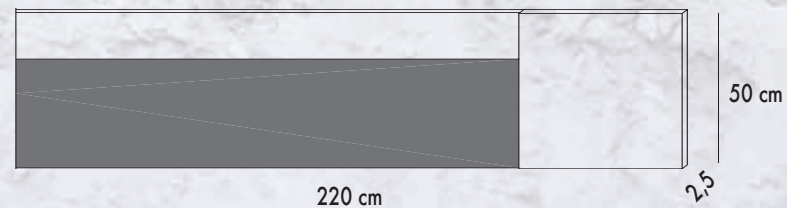

Cabecero matrimonio LOTO 40,83 pts.
Colores: wengué-blanco y ceniza-blanco