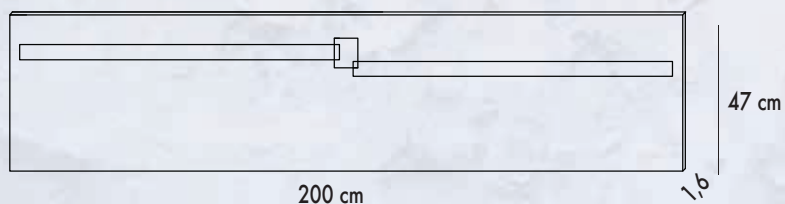

Cabecero matrimonio MICKEY 17,39 pts.
Color: wengué