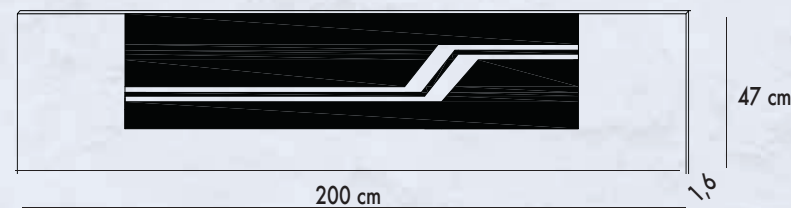

Cabecero matrimonio BUDA 52,08 pts.
Color: blanco-negro