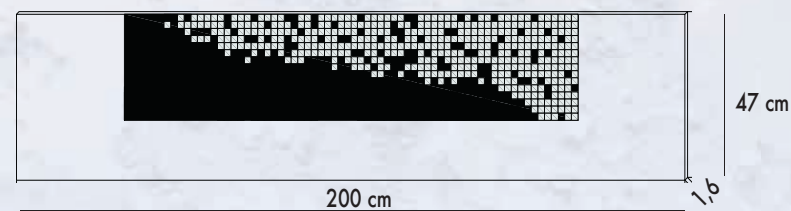

# colección EXPO an

**Cabecero matrimonio ONDA** 44,64 pts.  
Color: wengué-blanco

**Cabecero matrimonio LOTO** 40,83 pts.  
Colores: wengué-blanco y ceniza-blanco

**Cabecero matrimonio MICKEY** 17,39 pts.  
Color: wengué