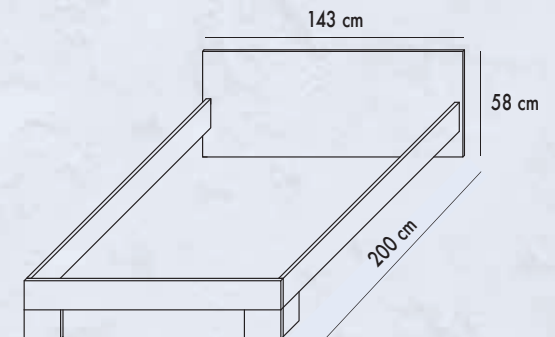

**Picero bañera 135 cm. EXPO** 40,20 pts.  
Colores: wengué y ceniza