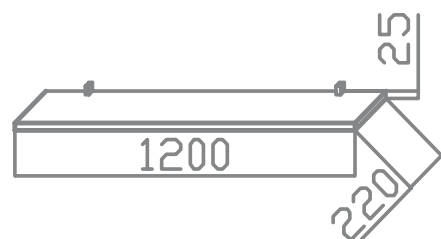

10604094 - ESTANTE 120 CM. - 11,37 PTOS.