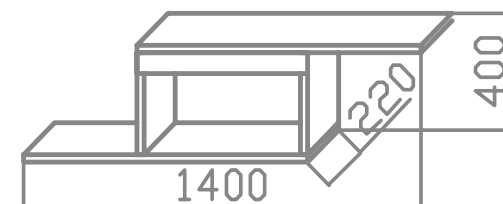

10604315 - ESTANERÍA- 14,39 PTOS.