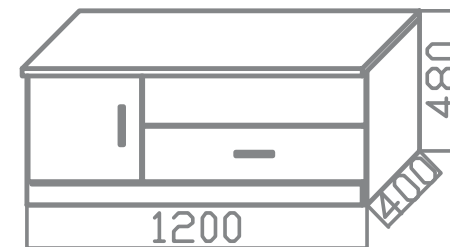

dibujo técnico

erika
apilables

10604133 - BODEGUERO 60 CM. - 40,62 PTOS.

10604025 - BODEGUERO 1 PTA. MADERA - 35,44 PTOS.

10604314 - VITRINA 60 CM. - 63,07 PTOS.

10604313 - BAJO TV 1 PTA. 140 CM. - 52,73 PTOS.