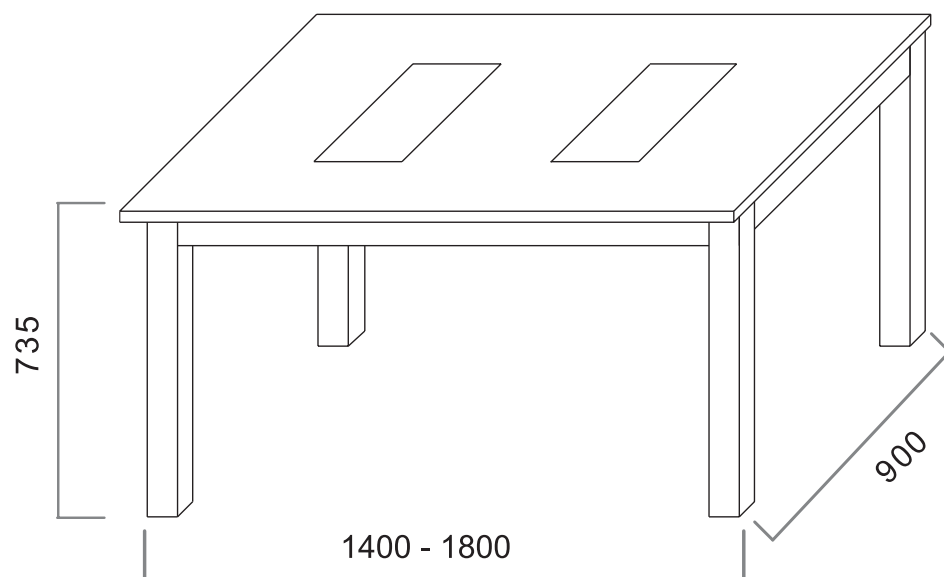

dibujo técnico mesas

valor del punto: proveedor B001 / T001

erika

10804268 - MESA RECTANGULAR 140 CM. EXTENSIBLE A 180 CM.- 78,89 PTOS.

grecia