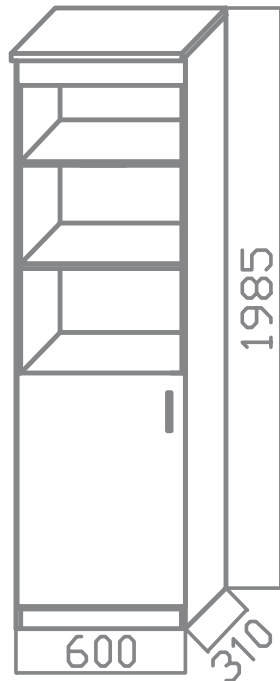

08018070 - Mesa libro 90x90 cm. MODELO GRECIA- 62,76

dibujo técnico mesas

valor del punto: proveedor B001 / T001

erika

10804268 - MESA RECTANGULAR 140 CM. EXTENSIBLE A 180 CM.- 78,89 PTOS.

grecia

0818070 - MESA LIBRO 90X90 CM. - 62,76 PTOS.

dibujo técnico

erika
apilables

10604133 - BODEGUERO 60 CM. - 40,62 PTOS.

10604025 - BODEGUERO 1 PTA. MADERA - 35,44 PTOS.

10604314 - VITRINA 60 CM. - 63,07 PTOS.

10604313 - BAJO TV 1 PTA. 140 CM. - 52,73 PTOS.