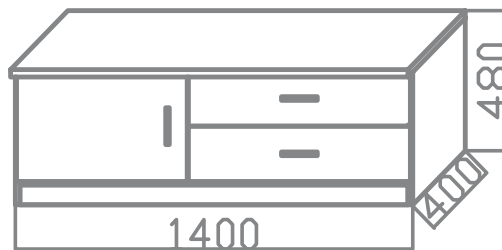

dibujo técnico

erika
apilables

10604133 - BODEGUERO 60 CM. - 40,62 PTOS.

10604025 - BODEGUERO 1 PTA. MADERA - 35,44 PTOS.

10604314 - VITRINA 60 CM. - 63,07 PTOS.

10604313 - BAJO TV 1 PTA. 140 CM. - 52,73 PTOS.