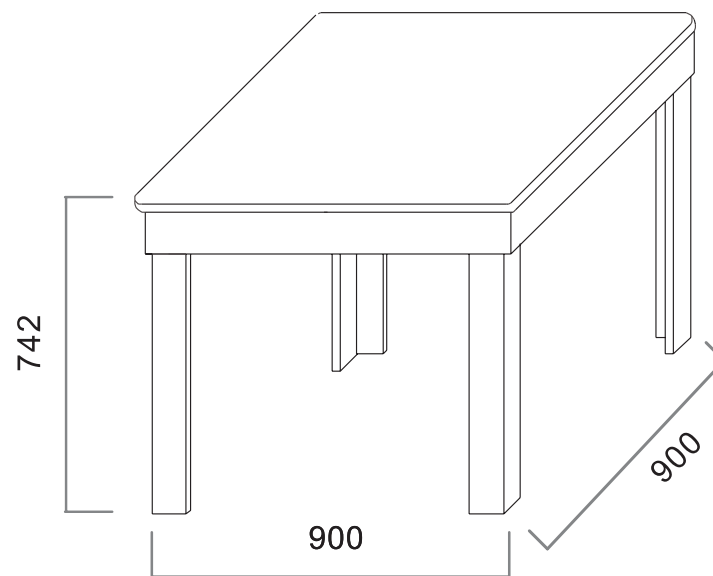

08018070 - Mesa libro 90x90 cm. MODELO GRECIA- 62,76

dibujo técnico mesas

valor del punto: proveedor B001 / T001

erika

10804268 - MESA RECTANGULAR 140 CM. EXTENSIBLE A 180 CM.- 78,89 PTOS.

grecia

0818070 - MESA LIBRO 90X90 CM. - 62,76 PTOS.

dibujo técnico

erika
apilables

10604133 - BODEGUERO 60 CM. - 40,62 PTOS.

10604025 - BODEGUERO 1 PTA. MADERA - 35,44 PTOS.

10604314 - VITRINA 60 CM. - 63,07 PTOS.

10604313 - BAJO TV 1 PTA. 140 CM. - 52,73 PTOS.