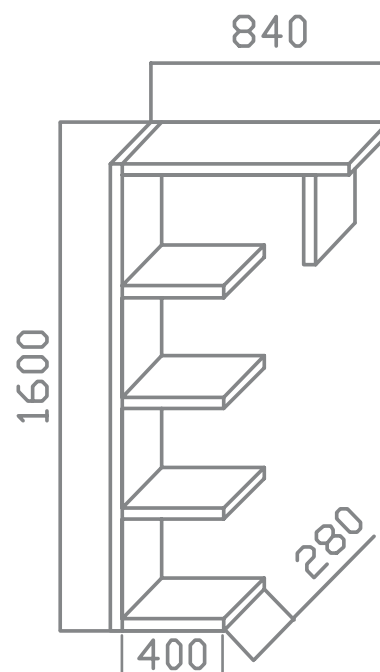

dibujo técnico

erika
apilables

10604133 - BODEGUERO 60 CM. - 40,62 PTOS.

10604025 - BODEGUERO 1 PTA. MADERA - 35,44 PTOS.

10604314 - VITRINA 60 CM. - 63,07 PTOS.

10604313 - BAJO TV 1 PTA. 140 CM. - 52,73 PTOS.

10604188 - BAJO TV 120 CM. - 47,41 PTOS.

10604094 - ESTANTE 120 CM. - 11,37 PTOS.

10604134 - SUPLEMENTO TV - 15,04 PTOS.

10604315 - ESTANERÍA- 14,39 PTOS.

10604169 - VITRINA 1 PTA. MADERA - 51,46 PTOS.

10604095 - TORRE ESTANERÍA - 40,33 PTOS.